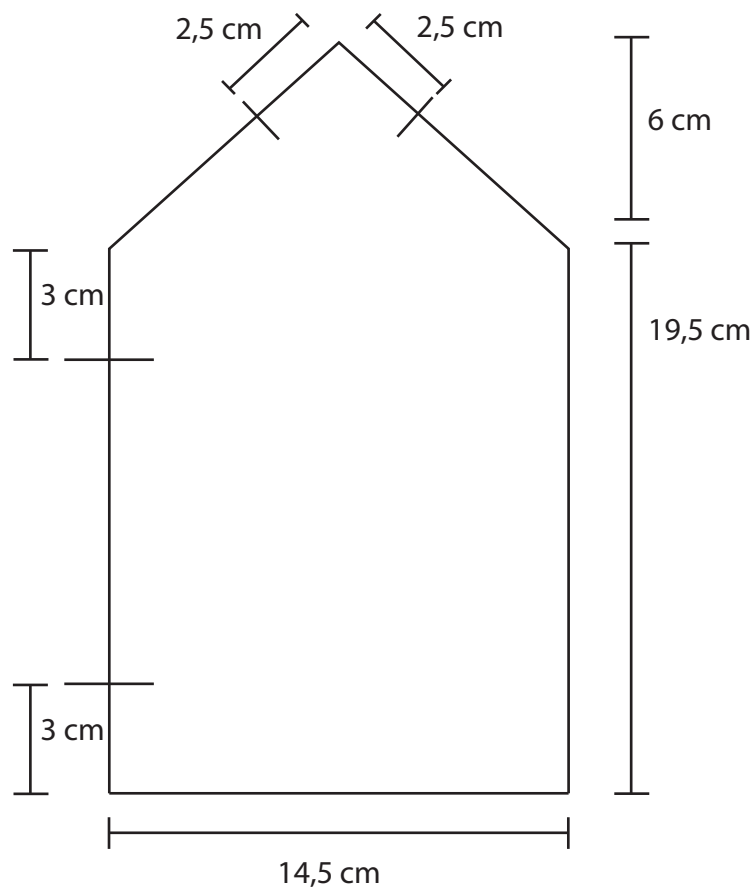

Stor stempelkande (1 liter, 8 kopper)

Sy kaffevarmer til stempelkande
Tegningerne er lavet for at angive vejledende mål, og kan derfor
ikke bruges som print-og-brug-skabeloner.
© 2020 Eva Pryds – All rights reserved.

Mellem stempelkande (0,5 liter, 4 kopper)

Lille stempelkande (0,35 liter, 3 kopper)