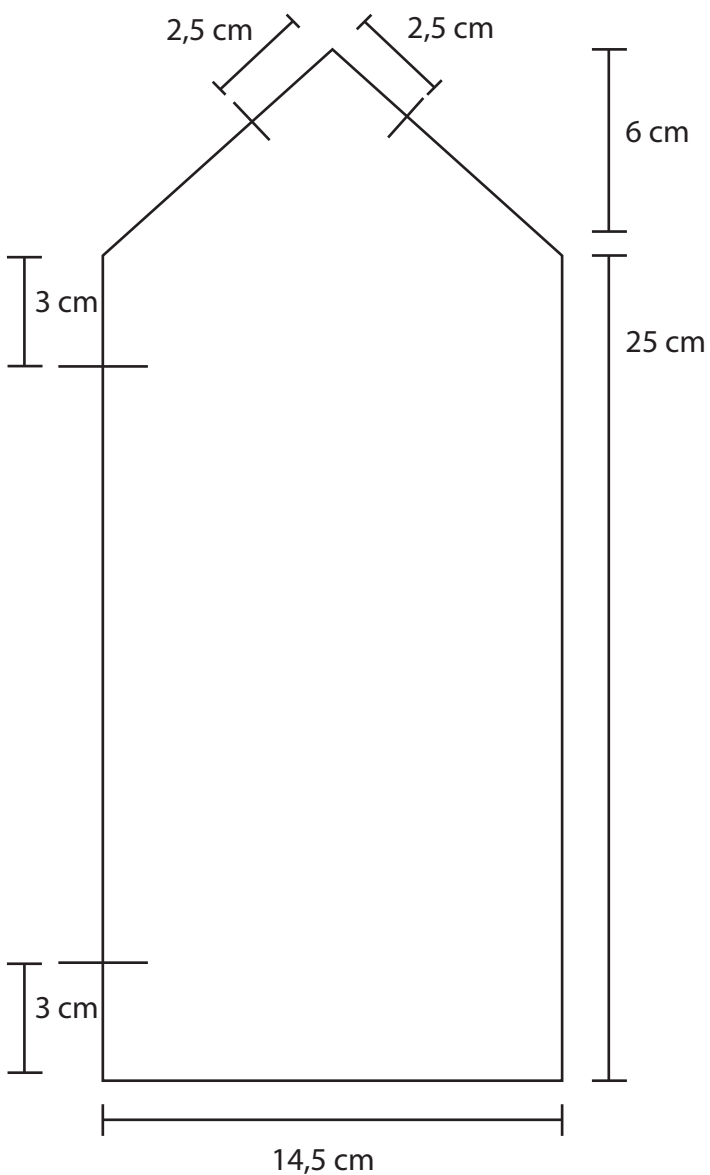

Stor stempelkande (1 liter, 8 kopper)

Sy kaffevarmer til stempelkande
Tegningerne er lavet for at angive vejledende mål, og kan derfor
ikke bruges som print-og-brug-skabeloner.
© 2020 Eva Pryds – All rights reserved.

Mellem stempelkande (0,5 liter, 4 kopper)

Lille stempelkande (0,35 liter, 3 kopper)