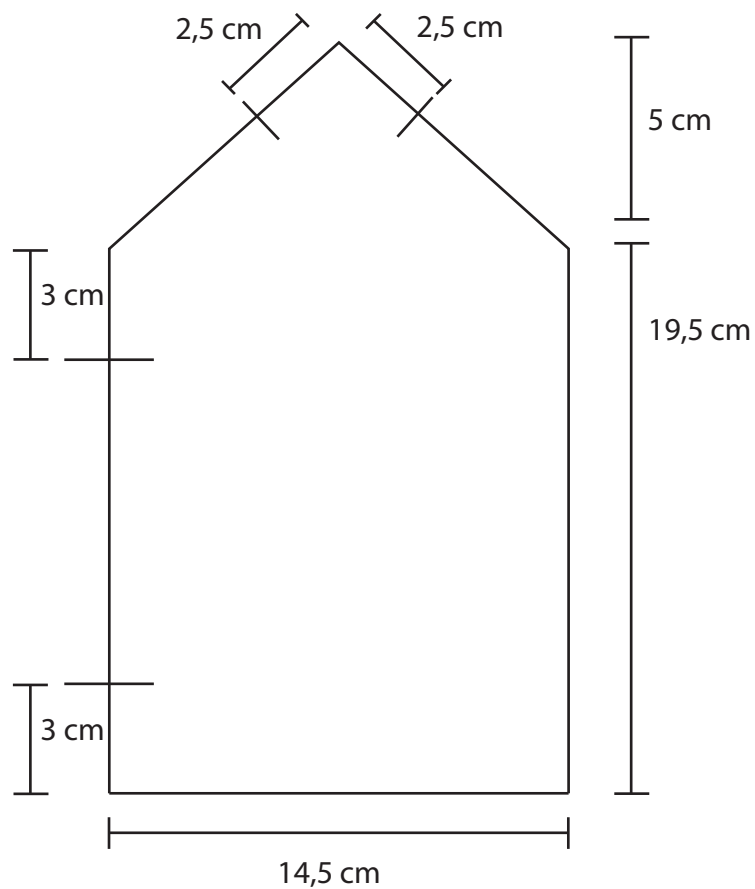

Stor stempelkande (1 liter, 8 kopper)

Sy kaffevarmer til stempelkande
Tegningerne er lavet for at angive vejledende mål, og kan derfor
ikke bruges som print-og-brug-skabeloner.
© 2020 Eva Pryds – All rights reserved.

Mellem stempelkande (0,5 liter, 4 kopper)

Lille stempelkande (0,35 liter, 3 kopper)