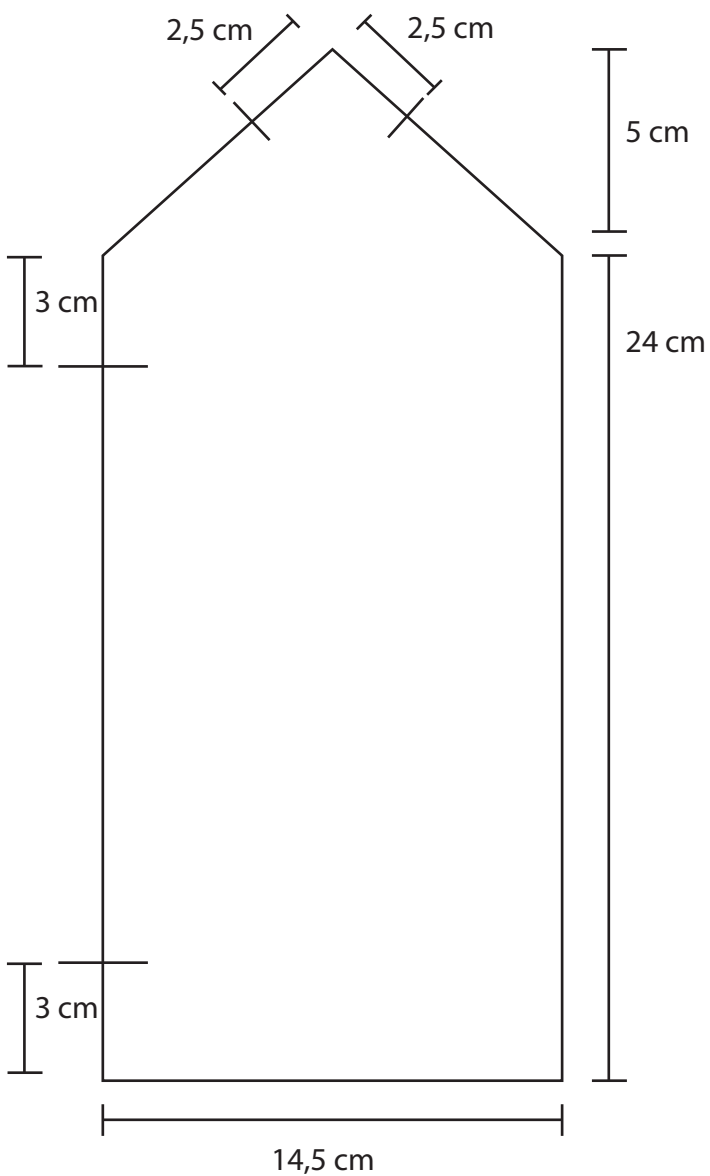

Stor stempelkande (1 liter, 8 kopper)

Sy kaffevarmer til stempelkande
Tegningerne er lavet for at angive vejledende mål, og kan derfor
ikke bruges som print-og-brug-skabeloner.
© 2020 Eva Pryds – All rights reserved.

Mellem stempelkande (0,5 liter, 4 kopper)

Lille stempelkande (0,35 liter, 3 kopper)